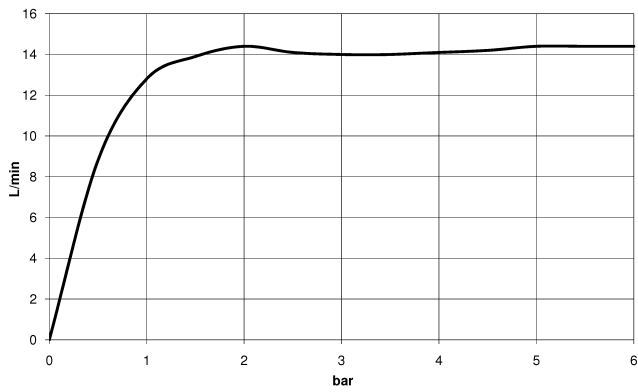

Soffione a pioggia con fissaggio a muro 220 mm - Cromato

IMO

28 649 670

- sporgenza 450 mm
- Soffione a pioggia Ø 220 mm
- PURE RAIN, portata max 14 l/min (a 3 bar)
- Funzione a partire da: 7 l/min
- rosetta 65 x 65 mm
- ingresso 1/2"
- con sistema anticalcare
- con funzione neutra

Prodotti complementari

- raccordo angolare ad incasso - 35 085 970 90**
- Profondità d'incasso max. 163 mm
 - profondità d'incasso min. 90 mm

28 649 670

mm [inches]

Diagramma di portata

Certificati

WRAS_2212012. LGA_38655.