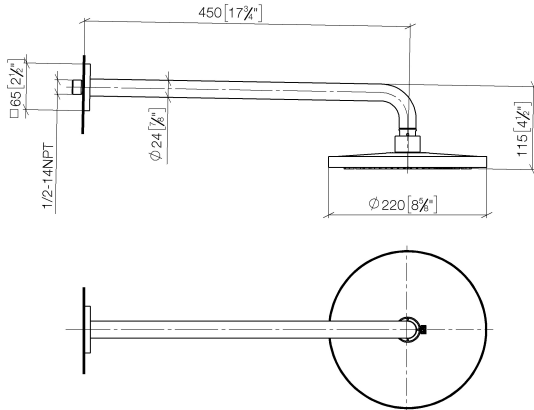

Soffione a pioggia con fissaggio a muro 220 mm - Cromato

IMO

28 649 670

- sporgenza 450 mm
- Soffione a pioggia Ø 220 mm
- PURE RAIN, portata max 14 l/min (a 3 bar)
- Funzione a partire da: 7 l/min
- rosetta 65 x 65 mm
- ingresso 1/2"
- con sistema anticalcare
- con funzione neutra

Prodotti complementari

- raccordo angolare ad incasso - 35 085 970 90**
- Profondità d'incasso max. 163 mm
 - profondità d'incasso min. 90 mm

28 649 670

mm [inches]

Diagramma di portata

Certificati

WRAS_2212012. LGA_38655.

28 649 670

Elenco delle parti di ricambio

N.	Codice articolo	Denominazione	Quantità necessaria	Tempo di produzione
1	04 30 31 032 00 90	set di fissaggio	1	2
2	09 17 20 120 90	sostegno	1	2
3	09 14 10 150 90	guarnizione	2	2
4	09 27 67 015-00	rosetta	1	10
5	90 31 11 038 00 90	perno	1	2
6	90 11 03 070 00-00	tubo	1	10
7	09 23 01 075 90	inserto	1	2
8	04 12 05 092 00-00	doccia	1	10
9	90 30 09 069 00 90	chiave	1	2