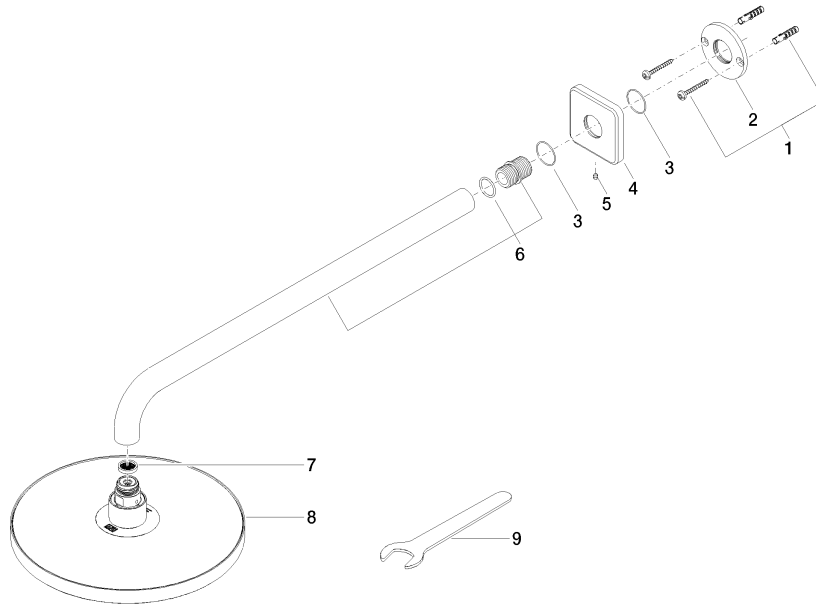

Soffione a pioggia con fissaggio a muro 220 mm - Cromato

IMO

28 649 670

- sporgenza 450 mm
- Soffione a pioggia Ø 220 mm
- PURE RAIN, portata max 14 l/min (a 3 bar)
- Funzione a partire da: 7 l/min
- rosetta 65 x 65 mm
- ingresso 1/2"
- con sistema anticalcare
- con funzione neutra

Prodotti complementari

- raccordo angolare ad incasso - 35 085 970 90**
- Profondità d'incasso max. 163 mm
 - profondità d'incasso min. 90 mm

28 649 670

mm [inches]

Diagramma di portata

Certificati

WRAS_2212012. LGA_38655.

28 649 670

Elenco delle parti di ricambio

N.	Codice articolo	Denominazione	Quantità necessaria	Tempo di produzione
1	04 30 31 032 00 90	set di fissaggio	1	2
2	09 17 20 120 90	sostegno	1	2
3	09 14 10 150 90	guarnizione	2	2
4	09 27 67 015-00	rosetta	1	10
5	90 31 11 038 00 90	perno	1	2
6	90 11 03 070 00-00	tubo	1	10
7	09 23 01 075 90	inserto	1	2
8	04 12 05 092 00-00	doccia	1	10
9	90 30 09 069 00 90	chiave	1	2